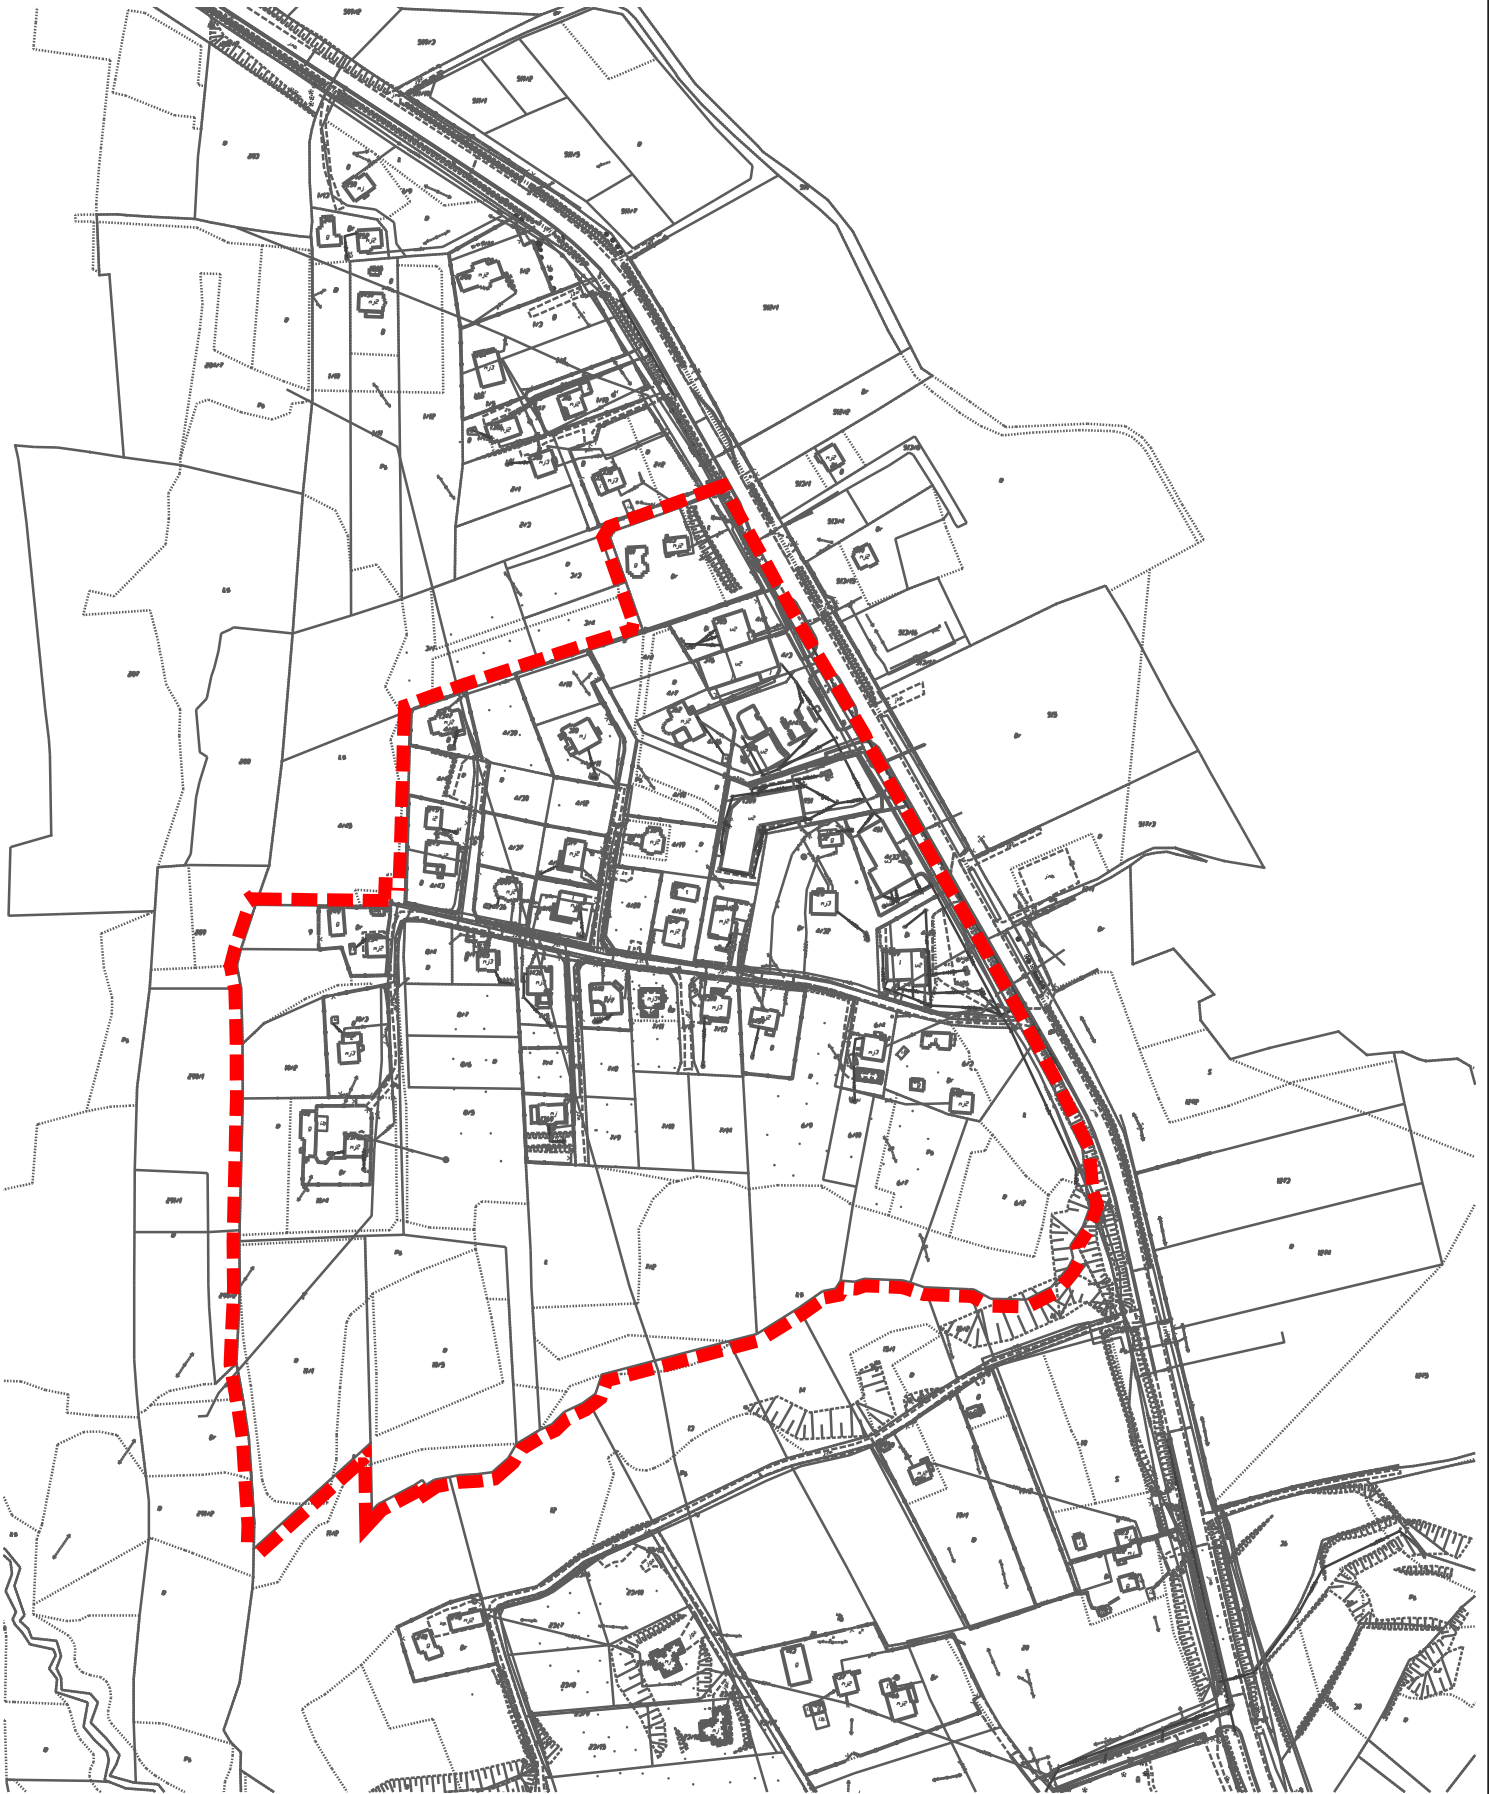

MIEJSCOWY PLAN ZAGOSPODAROWANIA PRZESTRZENNEGO NOWEGO WIŚNICZA Z CZĘŚCIĄ MIEJSCOWOŚCI STARY WIŚNICZ I LEKSANDROWA - ETAP B - PROJEKT

■ ■ ■ ■ ■ granica obszaru objętego
wyłożeniem do publicznego wglądu