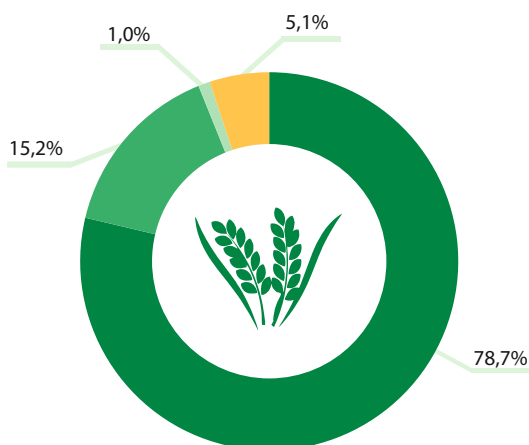

Powszechny Spis Rolny 2020

Co o Gminie Nowy Wiśnicz wiemy z powszechnych spisów rolnych?

Gospodarstwa rolne

Wybrane dane statystyczne	2002	2010
Gospodarstwa rolne	2614	2387
Średnia powierzchnia gospodarstwa rolnego (w ha)	2,5	2,3
Średnia powierzchnia użytków rolnych (w ha)	1,9	1,6
Powierzchnia zasiewów (w ha)	2011,2	1162,1
Pogłowie bydła	1427	706
Pogłowie trzody chlewnej	1995	1160

Struktura powierzchni gruntów gospodarstw rolnych w 2010 r.

Gospodarstwa rolne według grup obszarowych użytków rolnych w 2010 r.

Zasiewy

Struktura zasiewów według grup ziemiopłodów w 2010 r.

Maszyny rolnicze