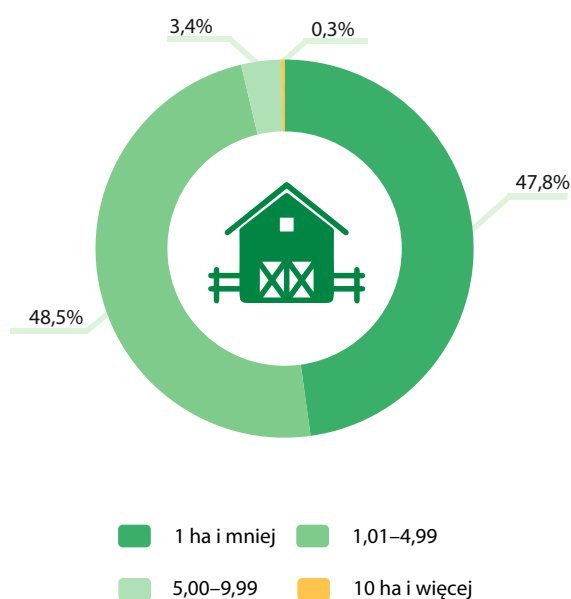

Gospodarstwa rolne według grup obszarowych użytków rolnych w 2010 r.