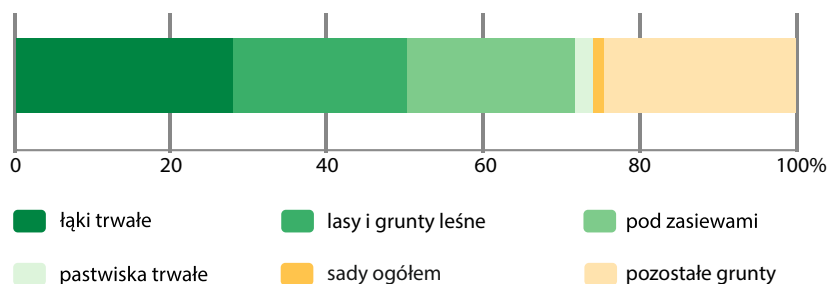

Struktura powierzchni gruntów gospodarstw rolnych w 2010 r.